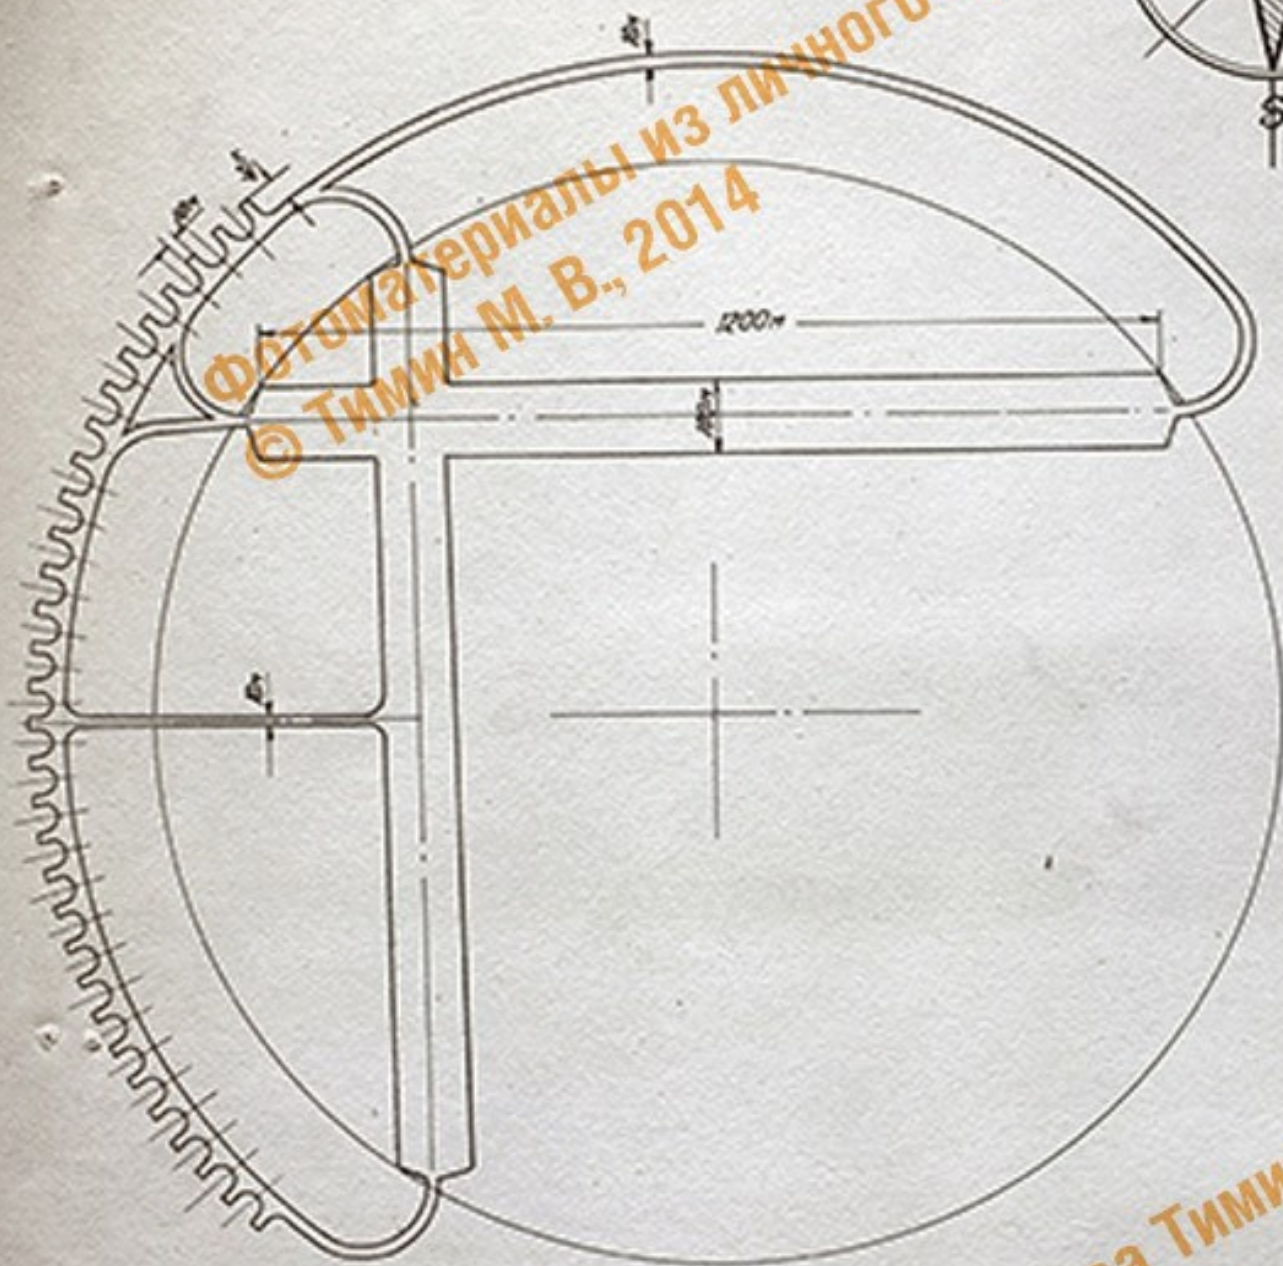

Схема

расположения ВПП, РД и стоянок самолетов
(двухполосное решение)

У ВВС КРАСНОЙ АРМИИ
СЕКРЕТНО
1. Отдел 2046 ДС
2. 00118/10/11.1.

5 УПРАВЛЕНИЕ ГУ ВВС КА

Схема расположения ВПП, РД и стоянок самолетов (двухполосное решение)	2 отдел		
	Лист	Масштаб	Эскизный проект
Начальник Управления	<i>[Signature]</i>	1:10000	Филатов
Зам. Нач. Управления	<i>[Signature]</i>		Андреев
Начальник 2 отдела	<i>[Signature]</i>		Степанов
Начальник отдела	<i>[Signature]</i>		Чугунов
Проектировал	<i>[Signature]</i>		Чугунов
Чертил	Борзин		Бородин